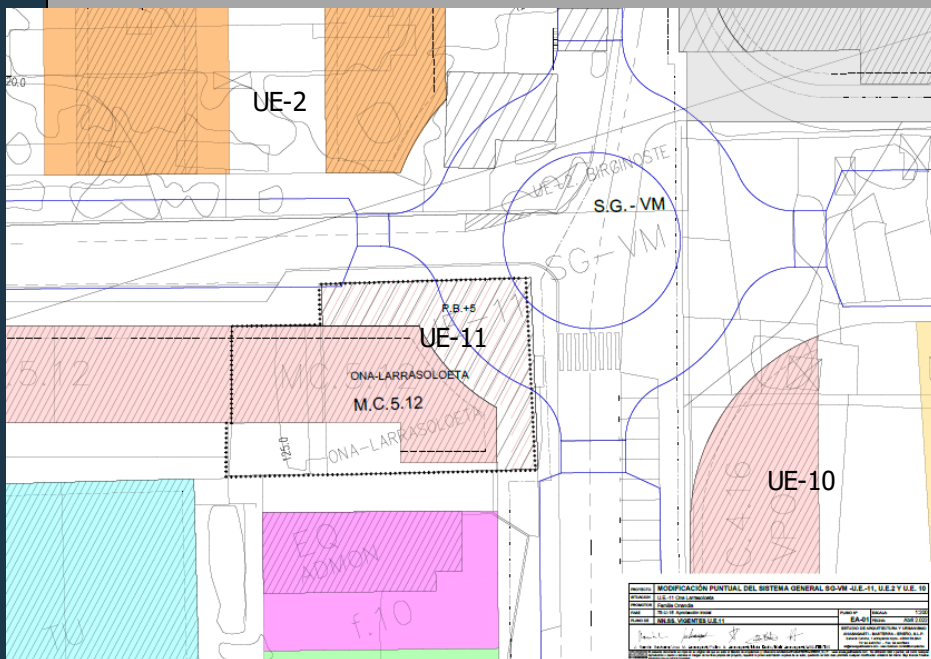

Durangoko Arau subsidiarioen xedapen-aldaketa, UE-2 Birjinoste; UE-10 Larrasoloeta eta UE-11 Ona-Larrasoloeta.

Modificación puntual de las NNS de Durango relativa a la UE-2 Birjinoste; UE-10 Larrasoloeta y la UE-11 Ona-Larrasoloeta

ORDENACIÓN DEL ÁMBITO PROPUESTO EN LAS NORMAS SUBSIDIARIAS

ORDENACIÓN DEL ÁMBITO SEGÚN LA MODIFICACIÓN PLANTEADA

Durangoko Arau subsidiarioen xedapen-aldaketa, UE-2 Birjinoste; UE-10 Larrasoloeta eta UE-11 Ona-Larrasoloeta.