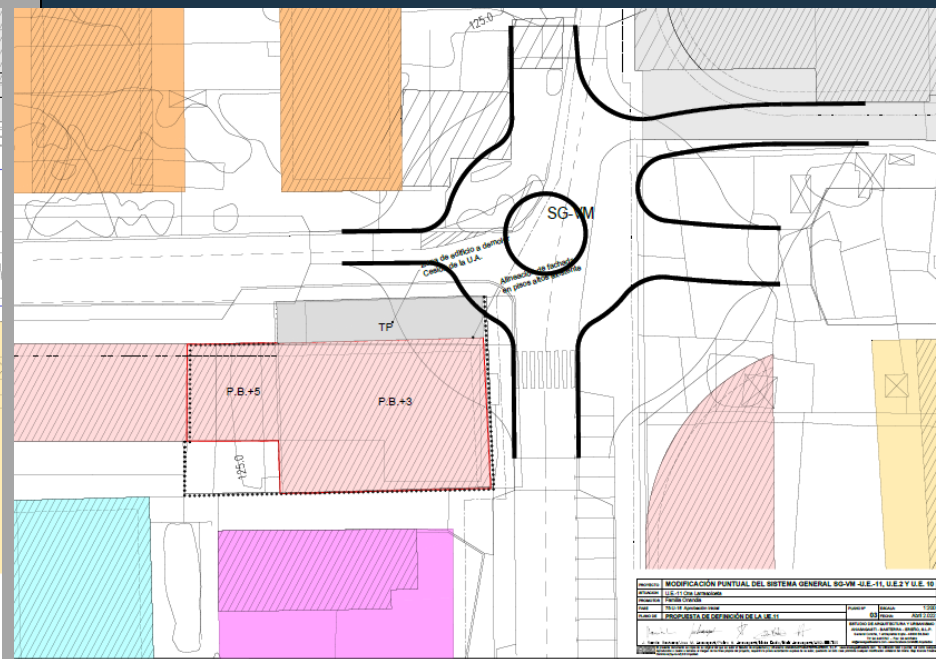

**EDIFICACIÓN
OBJETO DE LA
MODIFICACIÓN**

VOLUMEN QUE QUEDA FUERA DE ORDENACIÓN

Durangoko Arau subsidiarioen xedapen-aldaketa, UE-2 Birjinoste; UE-10 Larrasoloeta eta UE-11 Ona-Larrasoloeta.

Modificación puntual de las NNS de Durango relativa a la UE-2 Birginoste; UE-10 Larrasoloeta y la UE-11 Ona-Larrasoloeta

ORDENACIÓN DEL ÁMBITO PROPUESTO EN LAS NORMAS SUBSIDIARIAS

ORDENACIÓN DEL ÁMBITO SEGÚN LA MODIFICACIÓN PLANTEADA

Durangoko Arau subsidiarioen xedapen-aldaketa, UE-2 Birjinoste; UE-10 Larrasoloeta eta UE-11 Ona-Larrasoloeta.