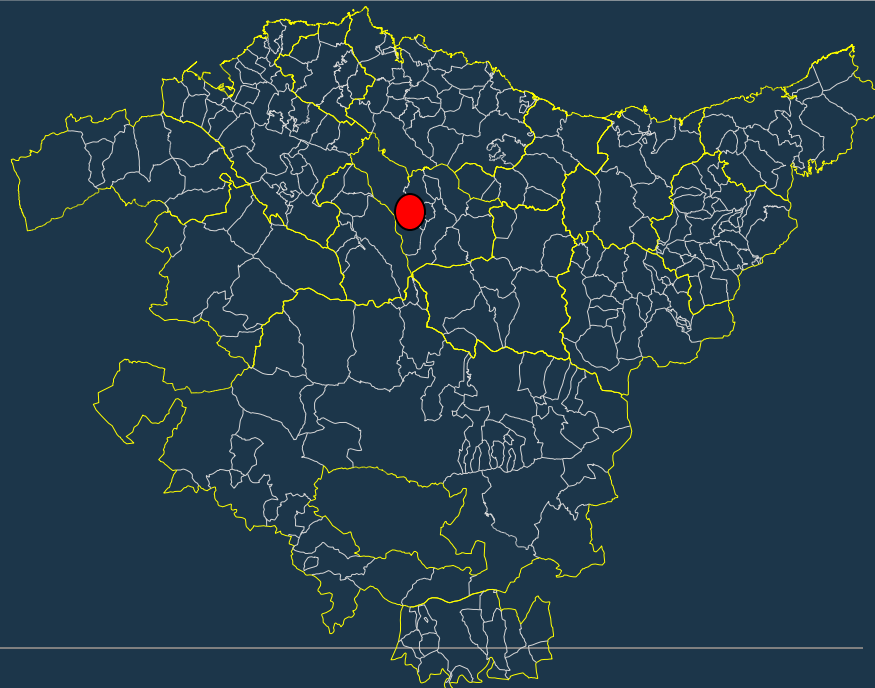

Durangoko Arau subsidiarioen xedapen-aldaketa, UE-2 Birjinoste; UE-10 Larrasoloeta eta UE-11 Ona-Larrasoloeta.

Modificación puntual de las NNS de Durango relativa a la UE-2 Birginoste; UE-10 Larrasoloeta y la UE-11 Ona-Larrasoloeta

ESPEDIENTEA	2HI-005/24-P05-A
EXPEDIENTE	
TXOSTENA	Lurralde Plangintzaren eta Hiri Agendaren
PONENCIA	Dirección de Planificación Territorial y Agenda Urbana
GAIA	Durangoko Arau Subsidiarioen xedapen-aldaketa, UE-2 Birjinoste; UE-10 Larrasoloeta eta UE-11 Ona-Larrasoloeta
ASUNTO	Modificación puntual de las NNS de Durango relativa a la UE-2 Bijinoste; UE-10 Larrasoloeta y UE-11 Ona-Larrasoloeta
UDALA	Durango
A. FUNCIONAL	A.F. de Durangaldea

Durangoko Arau subsidiarioen xedapen-aldaketa, UE-2 Birjinoste; UE-10 Larrasoloeta eta UE-11 Ona-Larrasoloeta.

Modificación puntual de las NNS de Durango relativa a la UE-2 Birjinoste; UE-10 Larrasoloeta y la UE-11 Ona-Larrasoloeta